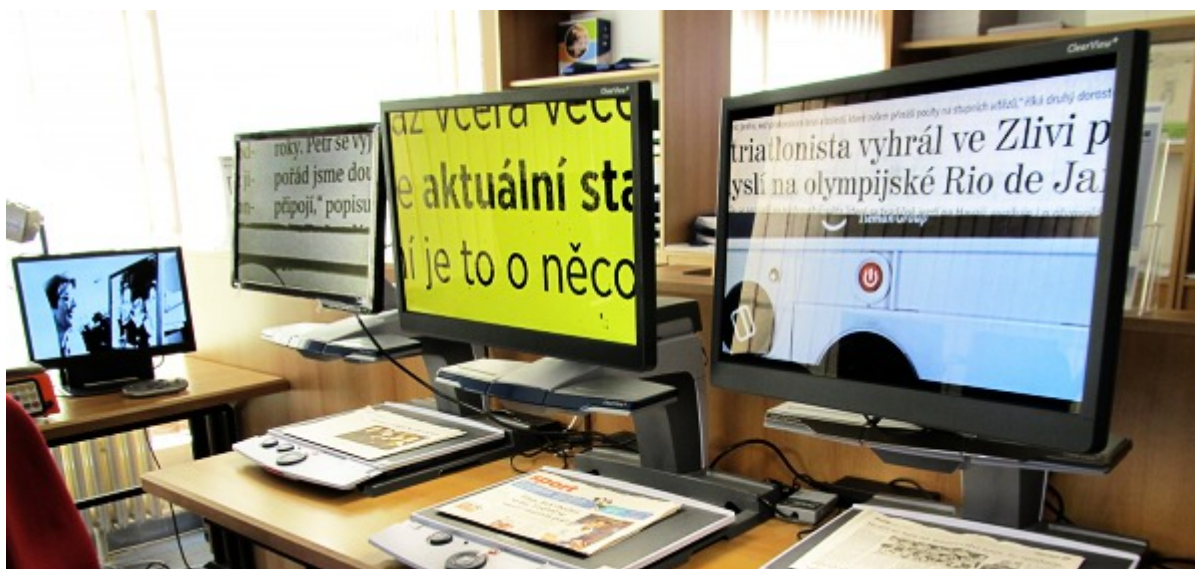

Kontaktní osoby

- Jiří Rezler, předseda
- Břetislav Verner, CSc., ředitel

Moderní předváděcí centrum

Veškeré pomůcky si můžete prohlédnout a vyzkoušet v našem předváděcím centru. Přijďte se podívat!

Zajímáte-li se o elektronické pomůcky, domluvte si prosím předem termín návštěvy tak, abychom se Vám mohli plně věnovat.

Provozní doba: Po-Pá 8:00-16:00 (později po domluvě).

V týdnu od 3.7. do 7.7. 2017 bude provozovna uzavřena.

Podle zákona o evidenci tržeb je prodávající povinen vystavit kupujícímu účtenku. Zároveň je povinen zaevidovat přijatou tržbu u správce daně online; v případě technického výpadku pak nejpozději do 48 hodin.

Jak se k nám dostanete?

Autem

od Barrandovského mostu po pravém břehu Vltavy asi 2 km ulicí Modřanská, před