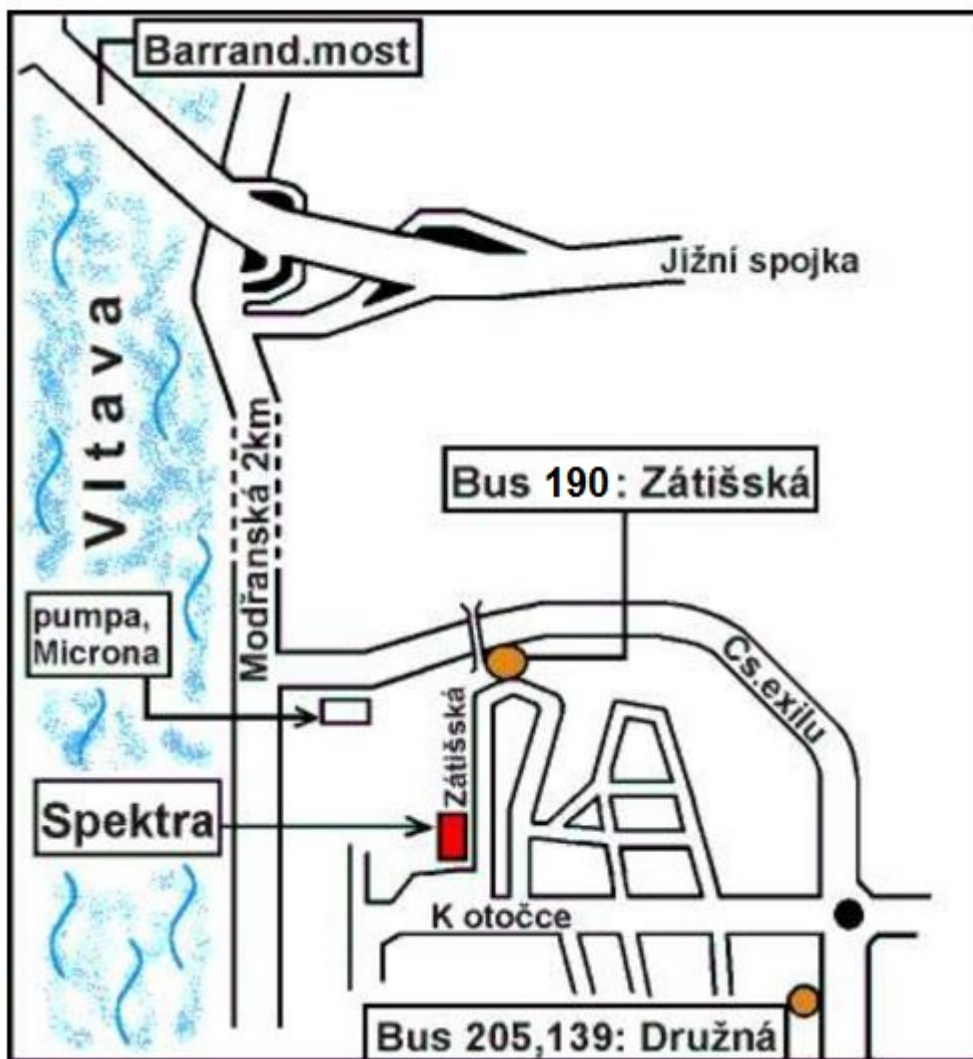

Jak se k nám dostanete?

Autem

od Barrandovského mostu po pravém břehu Vltavy asi 2 km ulicí Modřanská, před pumpou OMV vedle nápadné budovy s nápisem MICRONA zahnete doleva do kopce ulicí Čs. exilu, nahore na kopci na kruhovém objezdu zahnete doprava ulicí K

Autobusem č. 190

ze stanice metra "Smíchovské nádraží". Z autobusu č. 190 vystoupíte na zastávce "Zátíšská" (zastávka na znamení, která následuje po zastávce "U Belárie") a odtud doprava stezkou pro pěší dorazíte do ulice Zátíšská. Zde se dáte doprava a budovu Spektry najdete po pravé straně.

- [Podrobnější popis cesty.](#)

Autobusem č. 205 nebo 139

ze stanice metra "Kačerov". Vystoupíte na zastávce "Družná" (následující za zastávkou "Labe"). Potom podchodem přejdete na autobusovou zastávku v protějším směru a přesednete na autobus č. 190. Pojedete jednu zastávku a vystoupíte na zastávce "Zátíšská" (pozor, zastávka je na znamení). Přejdete na opačnou stranu po lávce pro pěší, která přemostuje čtyřproudovou silnici. Lávka ústí do ulice Zátíšská. Zde se dáte doprava a budovu Spektry najdete po pravé straně.

- [Podrobnější popis cesty.](#)

Místo přestupu na autobus č. 190 můžete dojít k budově Spektry pěšky přímo ze zastávky "Družná": Vráťte se ke kruhovému objezdu a odtud pokračujete ulicí K Otočce a podle plánku.